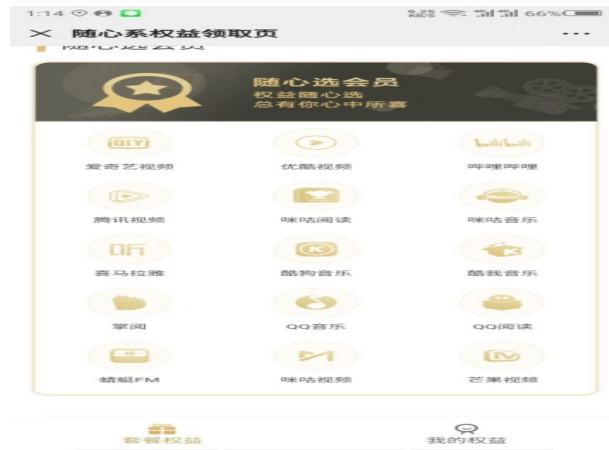

### 活动二、教师预缴

预缴	保底	合约期	话费返充	消费抵扣	互斥说明
120得360	58元/月	12个月	10元/月	20元/月	与活动一互斥, 与活动三不互斥

### 活动三、特惠预缴

特惠预缴	保底	合约期	话费返充	消费抵扣	特殊说明	互斥说明
120得240	58元/月	12个月	10元/月	10元/月	办理移动宽带的 教师标签用户	二选一,与活动一 和活动二均不互斥
60得120	38元/月	12个月	5元/月	5元/月	教师标签用户	

### 活动四、权益体验

1. **和彩云**：每月登陆可领取全国 **10GB** 流量。
2. **机伶**：骚扰拦截，一键开通和骚扰电话说拜拜，首次关注绑定送 **5GB** 流量。
3. **主流会员领取**：还未办理随心选会员且保底 39 元/月的校园用户可领取，每月可更换不同的会员，到期自动取消，优惠期一年。